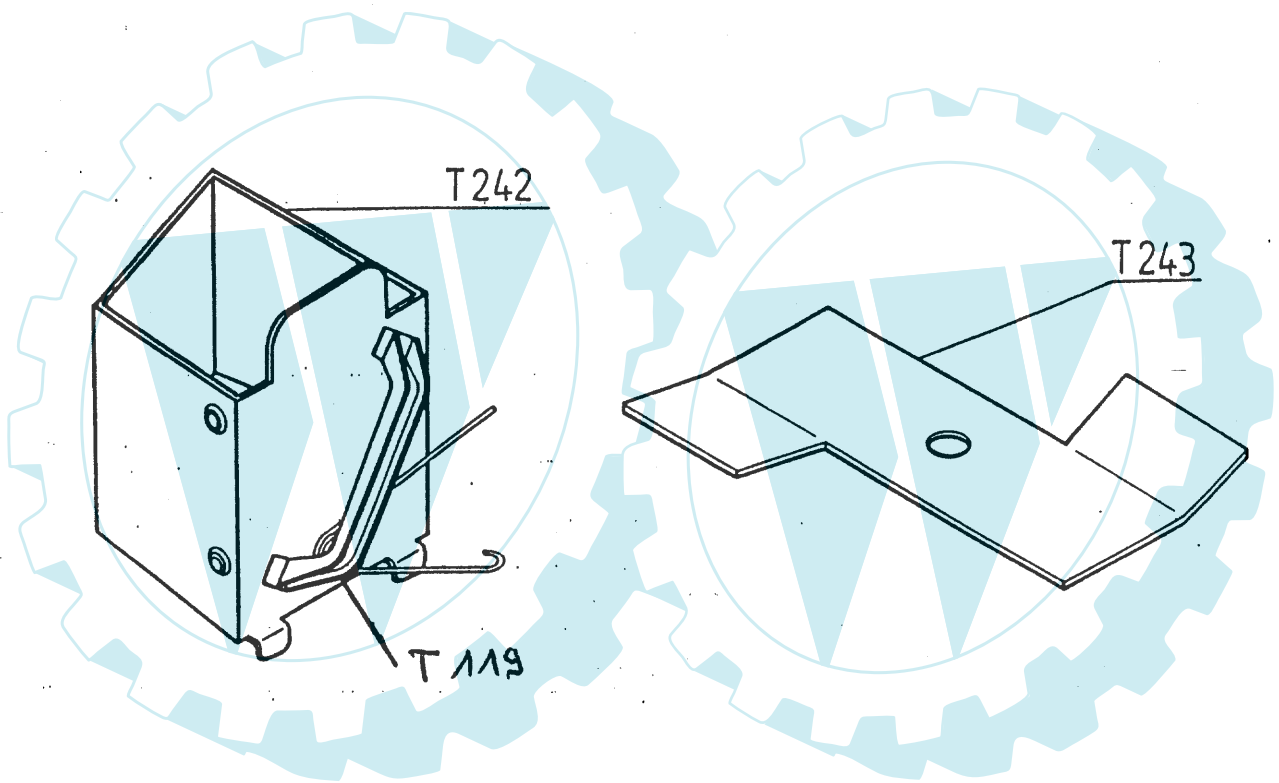

NOTICE TECHNIQUE PARTS MANUAL TECHNISCHE TESCHREIBUNG TECHNISCHE GEGEVENS

TONDEUSE / LAWNMOWER / RASENMAHER / GAZONMAAIER

MARQUE / MARKE / MARKE / MERK : FLORASELF

MODELE / TYPE / TYP : HB 46 BM

REF.ARTICLE / PART NUMBER / TYP Nr : 00023287

MOTEUR / ENGINE / MOTOR : BRIGGS & STRATTON

MODELE / TYPE / TYP : QUATTRO 40

Largeur de coupe / Cutting width /

Schnittbreite / Maaibreedte : 46 CM

MODELE DE FABRICATION / YEAR OF FABRICATION /

BAUJAHR / PRODUCTTIEJAAR: 1999

Dans un souci constant d'amélioration, votre tondeuse peut présenter des différences par rapport à la présente notice.

Ed: 02/99 96423287

REPERES CODE

REPERES CODE

E012 90892078
 E014 90100044
 E018 90805503
 E019 90805504
 E021 90105406
 R006 90105058
 R008 90107007
 R015 90107000
 R027 90892058
 R036 91322037
 T000 00100351
 T003 90803167/V
 T004 90892046
 T005 90803018
 T006 90800114
 T007 90803044
 T008 90803042
 T009 90800016
 T012B 90892404
 T013 100403/8
 T014 M6116
 T015 M5710
 T016 M6121
 T017 M6114
 T018 90892695
 T020 90892066
 T023 90892628
 T025 92100156
 T026 M5757
 T027 90803041
 T028 90803064
 T031 101103/7
 T033 97047823
 T034 90892616
 T036 90892407
 T038 90892534/N
 T099 100840/8
 T117 90892568
 T119 M6197
 T147 90800013
 T155 90100692
 T183 90892545/N
 T193 M4823
 T242 90892601
 T243 90892602/N
 V001 90105047
 V020 90105069
 V022 90105072
 V028 90105005
 V029 90105007
 V032 92005020