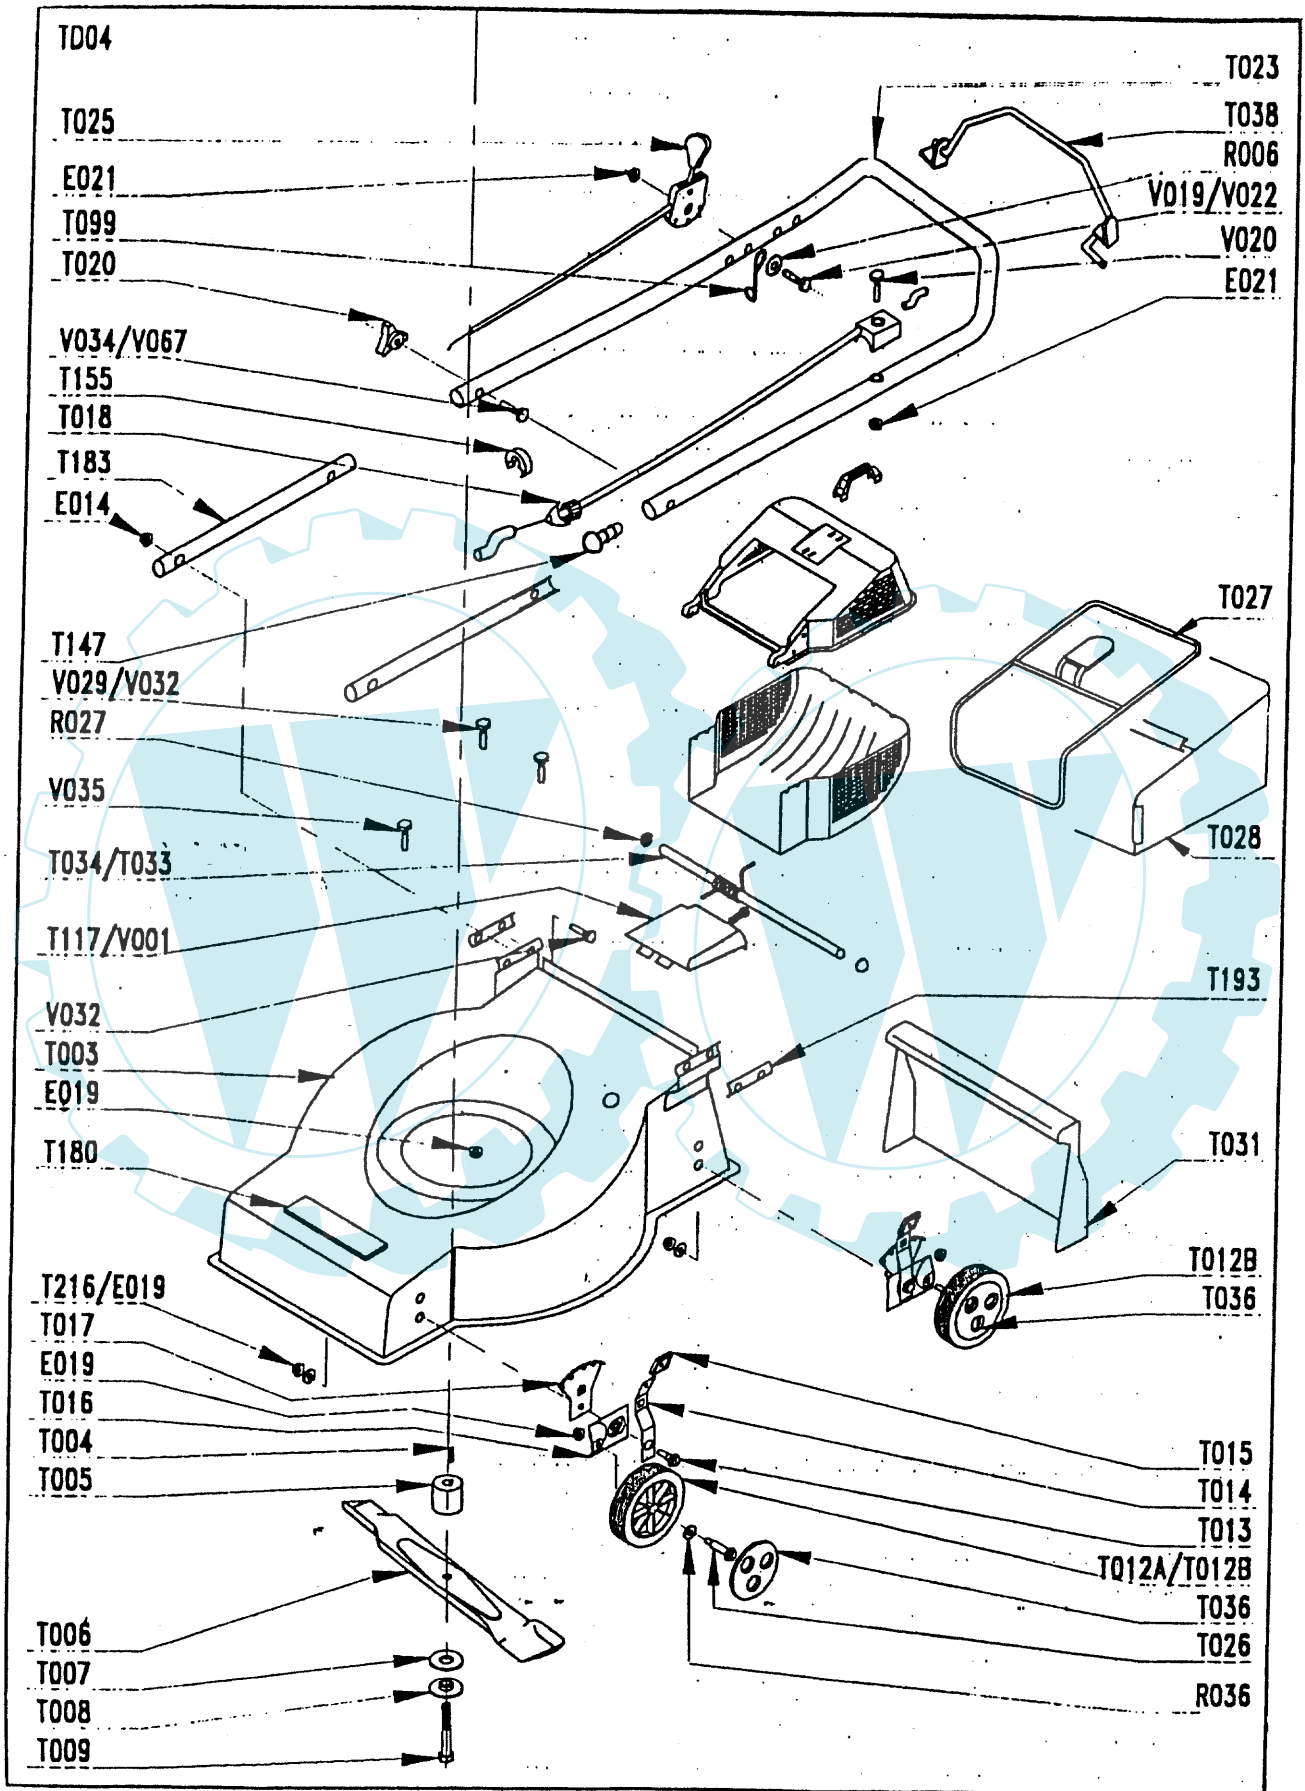

NOTICE TECHNIQUE PARTS MANUAL TECHNISCHE TESCHREIBUNG TECHNISCHE GEGEVENS

TONDEUSE / LAWNMOWER / RASENMAHER / GAZONMAAIER

MARQUE / MARKE / MARKE / MERK : FLORASELF

MODELE / TYPE / TYP : HB 46 BM

REF.ARTICLE / PART NUMBER / TYP Nr : 00023287

MOTEUR / ENGINE / MOTOR : BRIGGS & STRATTON

MODELE / TYPE / TYP : QUATTRO 40

Largeur de coupe / Cutting width /

Schnittbreite / Maaibreedte : 46 CM

MODELE DE FABRICATION / YEAR OF FABRICATION /

BAUJAHR / PRODUCTTIEJAAR: 1999

Dans un souci constant d'amélioration, votre tondeuse peut présenter des différences par rapport à la présente notice.

Ed: 02/99 96423287

REPERES CODE

REPERES CODE

E012 90892078
 E014 90100044
 E018 90805503
 E019 90805504
 E021 90105406
 R006 90105058
 R008 90107007
 R015 90107000
 R027 90892058
 R036 91322037
 T000 00100351
 T003 90803167/V
 T004 90892046
 T005 90803018
 T006 90800114
 T007 90803044
 T008 90803042
 T009 90800016
 T012B 90892404
 T013 100403/8
 T014 M6116
 T015 M5710
 T016 M6121
 T017 M6114
 T018 90892695
 T020 90892066
 T023 90892628
 T025 92100156
 T026 M5757
 T027 90803041
 T028 90803064
 T031 101103/7
 T033 97047823
 T034 90892616
 T036 90892407
 T038 90892534/N
 T099 100840/8
 T117 90892568
 T119 M6197
 T147 90800013
 T155 90100692
 T183 90892545/N
 T193 M4823
 T242 90892601
 T243 90892602/N
 V001 90105047
 V020 90105069
 V022 90105072
 V028 90105005
 V029 90105007
 V032 92005020

V067 90800004
 V085 90105109
 V091 90805112
 X005 90105096